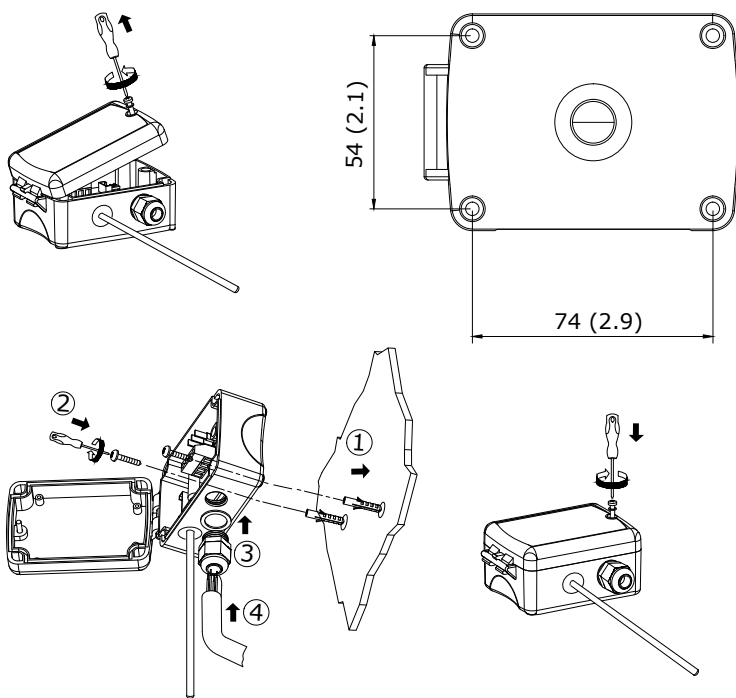

A mm (inch)

B

C

D

OPC-S

OPA-S

6 (0.02)

AMC-1

AMC-2

G: AC 24 V 50-60 Hz, DC +24 V ±10%

G0: AC 0 V, DC -24 V

U... DC 0(2)...10 V

I... DC 0(4)...20 mA

www.vectorcontrols.com