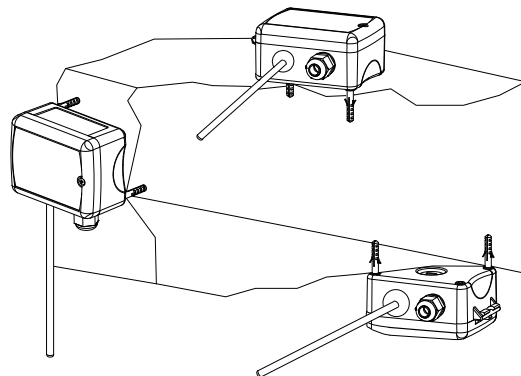

A mm (inch)

B

C

D

OPC-S

OPA-S

6 (0.02)

AMC-1

AMC-2

G: AC 24 V 50-60 Hz, DC +24 V ±10%

G0: AC 0 V, DC -24 V

U... DC 0(2)...10 V

I... DC 0(4)...20 mA

www.vectorcontrols.com