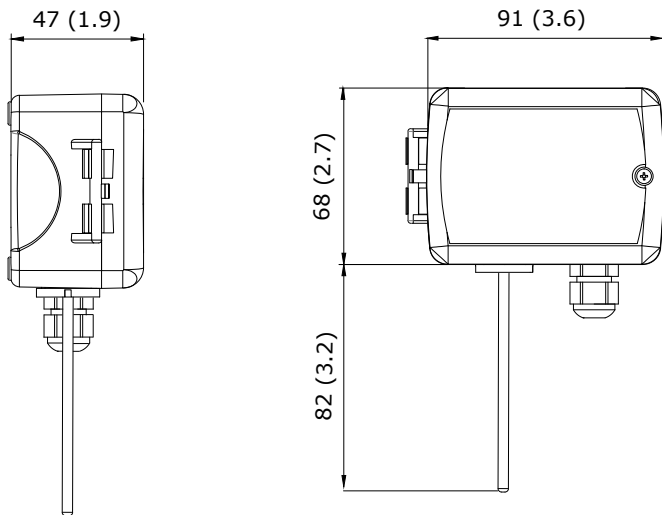

A mm (inch)

B

C

D

OPC-S

OPA-S

6 (0.02)

AMC-1

AMC-2

G: AC 24 V 50-60 Hz, DC +24 V ±10%

G0: AC 0 V, DC -24 V

U... DC 0(2)...10 V

I... DC 0(4)...20 mA

www.vectorcontrols.com