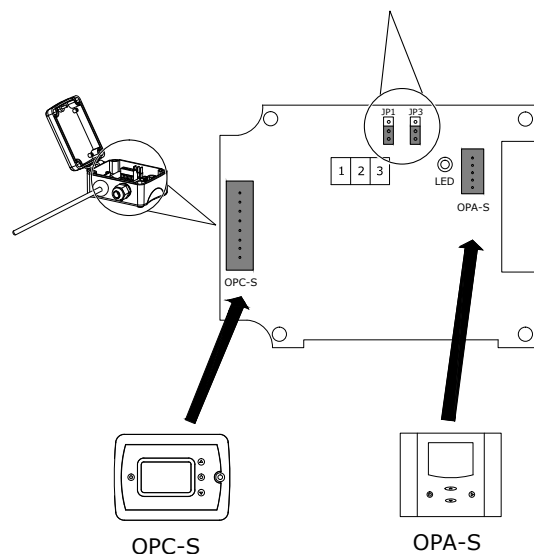

A mm (inch)

B

C

D

OPC-S

OPA-S

6 (0.02)

AMC-1

AMC-2

G: AC 24 V 50-60 Hz, DC +24 V ±10%

G0: AC 0 V, DC -24 V

U... DC 0(2)...10 V

I... DC 0(4)...20 mA

www.vectorcontrols.com