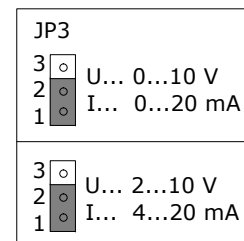

A mm (inch)

B

C

D

OPC-S

OPA-S

6 (0.02)

AMC-1

AMC-2

G: AC 24 V 50-60 Hz, DC +24 V ±10%

G0: AC 0 V, DC -24 V

U... DC 0(2)...10 V

I... DC 0(4)...20 mA

www.vectorcontrols.com