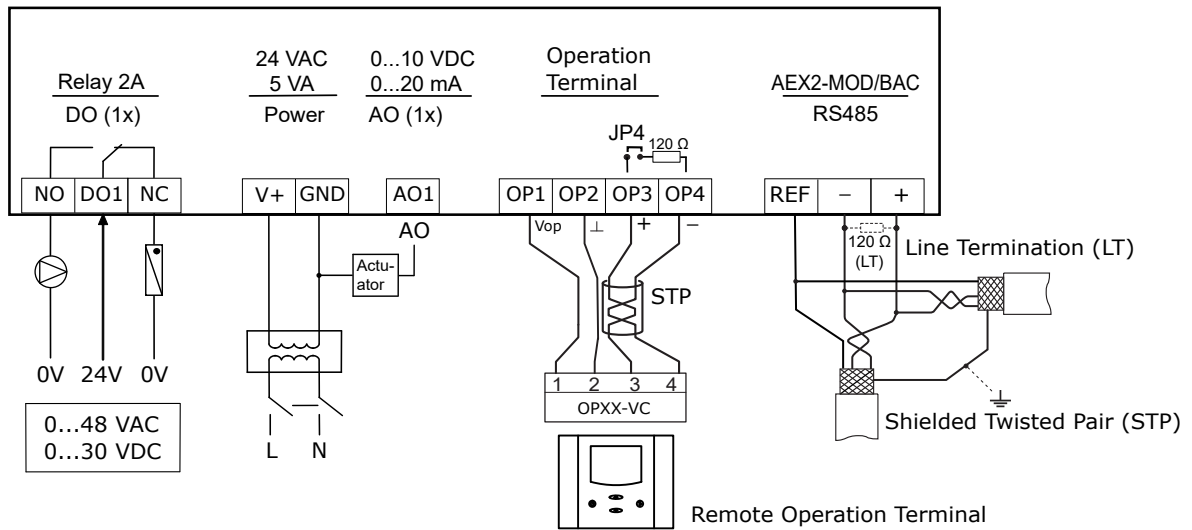

D

E 24V AC/DC

i **Easysset**

Master-Slave (max. 8x SCC2, 1x OPxx-VC)