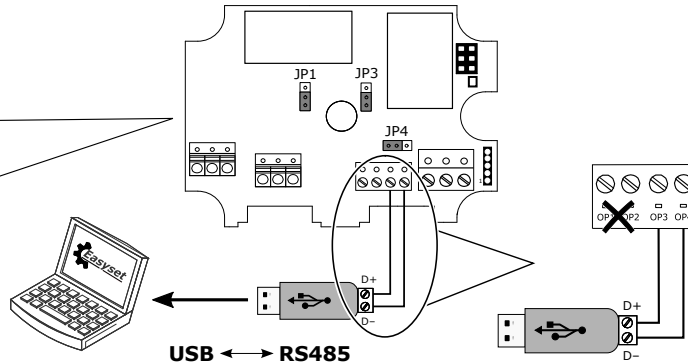

D

E 24V AC/DC

i **Easysset**

Master-Slave (max. 8x SCC2, 1x OPxx-VC)