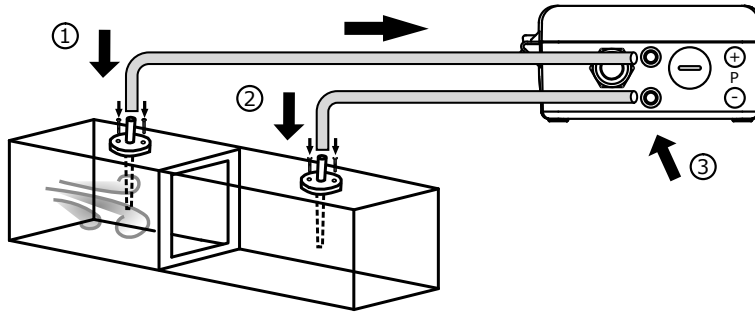

D

E 24V AC/DC

i **Easysset**

Master-Slave (max. 8x SCC2, 1x OPxx-VC)