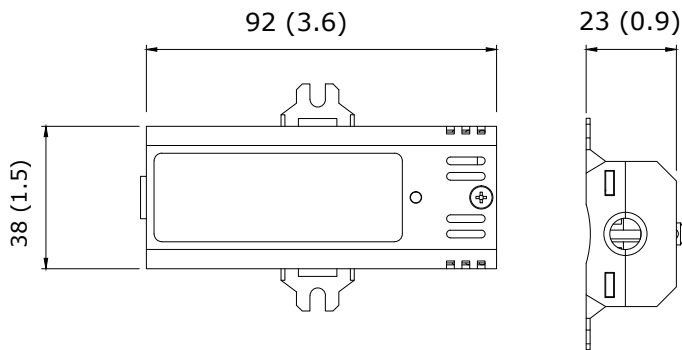

A mm (inch)

B

C

D

14 ... 28 VAC/DC
0 V (GND)

1	24V	
2	0V	
3	DRY	
4	COM	
5	WET	