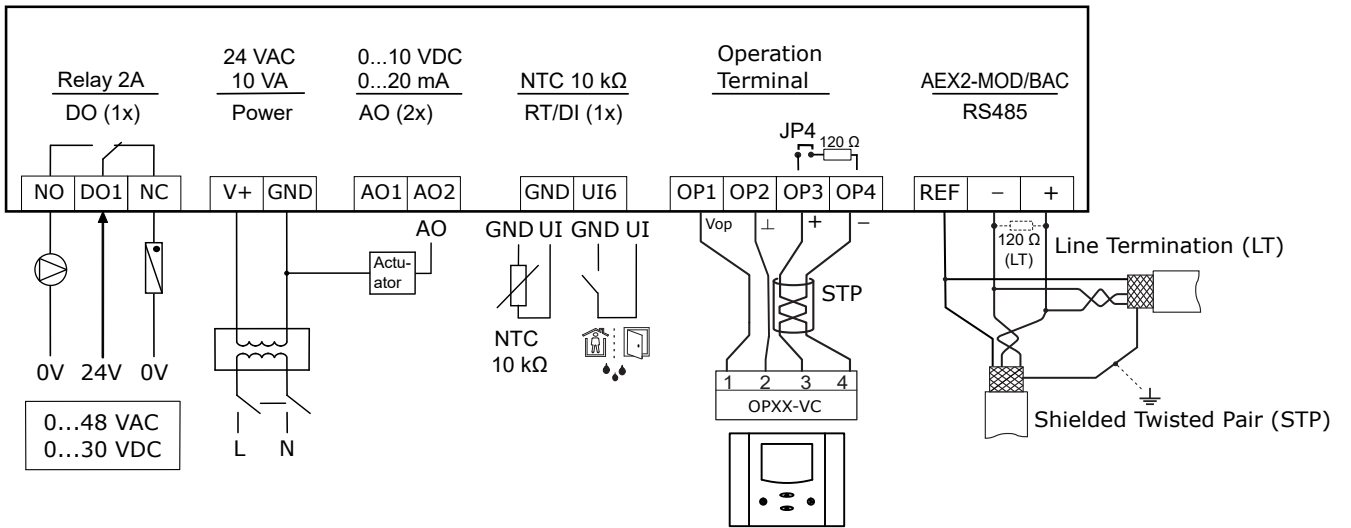

i

E 24V AC/DC

F

G Master-Slave (max. 8x SCC2, 1x OPxx-VC)