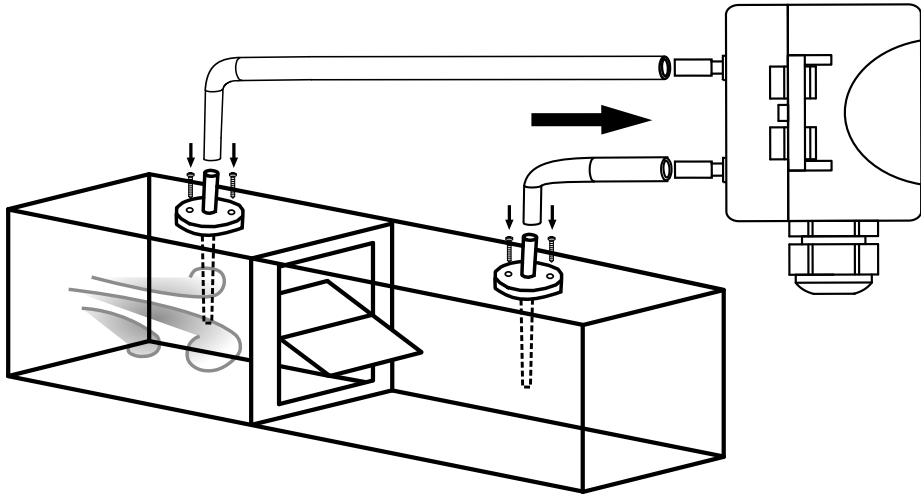

i

E 24V AC/DC

F

G Master-Slave (max. 8x SCC2, 1x OPxx-VC)